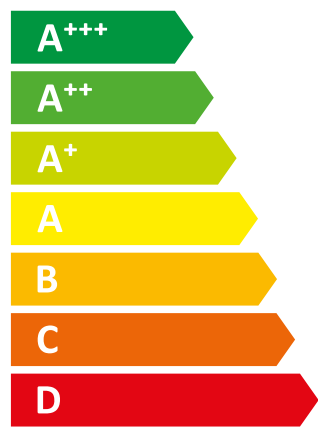

ENERG
енергия · ενέργεια

I Vaillant

II VKO DACH 256/3-7

64 dB

24 kW